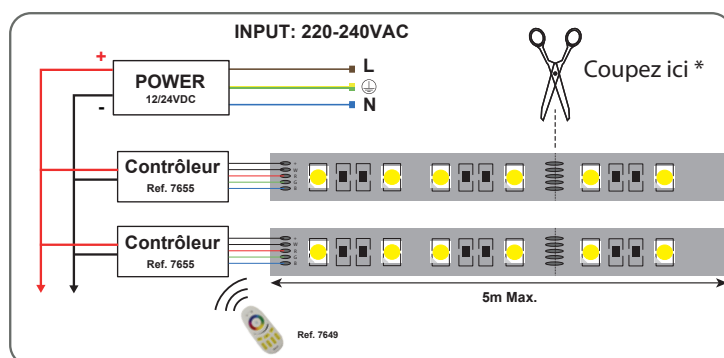

Connexion

Accessoires non fournis

Connecteurs bandeaux LED : Réf.7525, ref.75251, ref.752431 ref.75283, ref.75287, ref.75279
Cavalier Silicone 10 mm : Réf.75263
Contrôleur 4 zones : Réf.7655
Télécommande RF : Réf.7649

*nouveau classement énergétique conforme à la réglementation en vigueur depuis le 01/09/2021

*Les produits présentés dans les documents, offres commerciales, catalogues ou fiches techniques sont soumis à modification sans préavis.
Les caractéristiques ne deviennent contractuelles qu'après accord écrit de la direction de MIIDEX LIGHTING.*