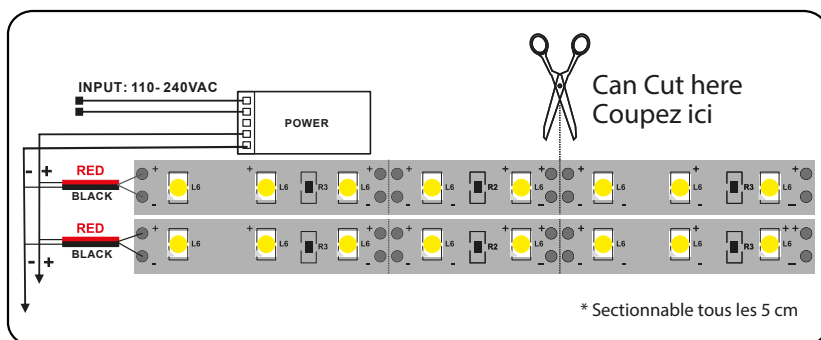

Connexion

Options :

-Connecteur clip 12V / 24V :

Forme L ref. 75265

Forme T ref. 75269

Forme X ref. 75273

-Cavalier Silicone 10mm ref. 75262

-Mini Contrôleur + Télécommande RF
ref. 7657

-Connecteur à souder 12V / 24V :

Forme L ref. 75277

Forme T ref. 752810

Forme X ref. 75285

-Connecteur départ + câble ref. 75231

Les normes internationales fixent la tolérance du flux lumineux et de la charge associée à ± 10 %. La température des couleurs est soumise à une tolérance pouvant aller jusqu'à +/-150° Kelvin par rapport à la valeur nominale. Les produits présentés dans les documents, offres commerciales, catalogues ou fiches techniques sont soumis à modification sans préavis. Les caractéristiques ne deviennent contractuelles qu'après accord écrit de la direction de MIIDEX LIGHTING.