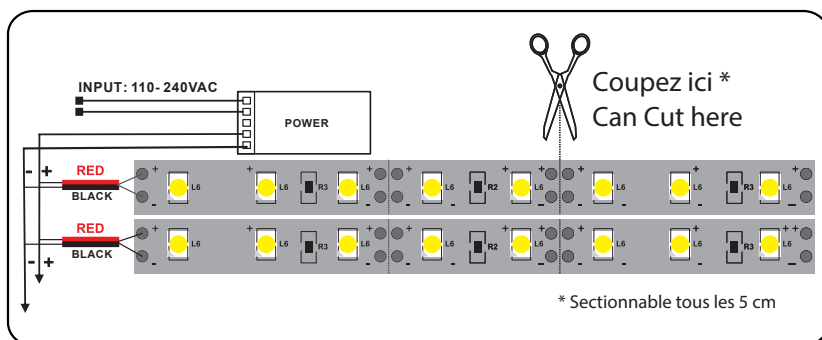

Connexion

Options :

-Connecteur clip 12V / 24V :

Forme L ref. 75265

Forme T ref. 75269

Forme X ref. 75273

-Cavalier Silicone 10mm ref. 75262

-Mini Contrôleur + Télécommande RF ref. 7657

-Connecteur à souder 12V / 24V :

Forme L ref. 75277

Forme T ref. 752810

Forme X ref. 75285

-Connecteur départ + câble ref. 75231

*nouveau classement énergétique conforme à la réglementation en vigueur depuis le 01/09/2021

Les normes internationales fixent la tolérance du flux lumineux et de la charge associée à ± 10 %. La température des couleurs est soumise à une tolérance pouvant aller jusqu'à +/-150° Kelvin par rapport à la valeur nominale

Les produits présentés dans les documents, offres commerciales, catalogues ou fiches techniques sont soumis à modification sans préavis.

Les caractéristiques ne deviennent contractuelles qu'après accord écrit de la direction de MIIDEX LIGHTING.