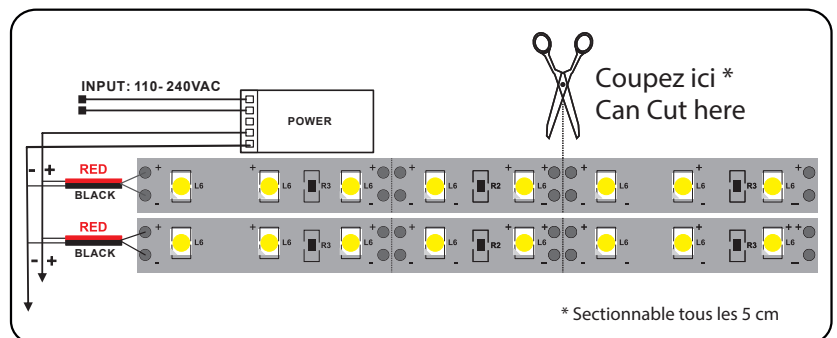

Température couleur : 6000K

Longueur : Boucle maximum 5m

Sectionnable tous les : 5 cm

Largeur : 10mm

Epaisseur : 2mm

Emballage : Pochette

EAN : 3760173779017

Dimensions

Indice de protection IP : IP20

Poids Net : ≈0,093Kg

Connexion

Options :

-Connecteur clip 12V / 24V :

Forme L ref. 75265

Forme T ref. 75269

Forme X ref. 75273