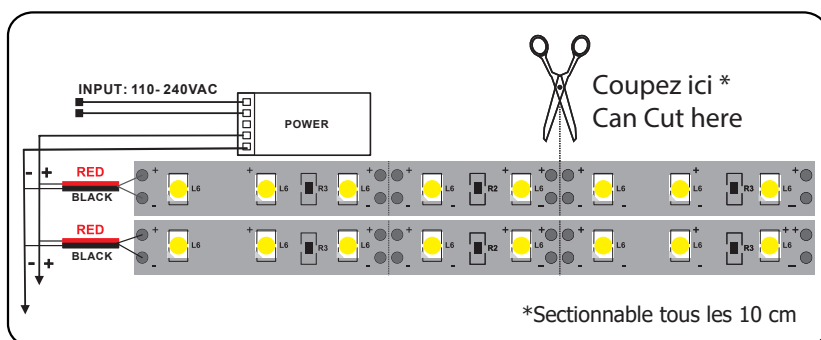

Connexion

Options :

-Connecteur clip 12V / 24V :

Forme L ref. 75265

Forme T ref. 75269

Forme X ref. 75273

-Cavalier Silicone 10mm ref. 75262

-Mini Contrôleur + Télécommande RF ref. 7657

-Connecteur à souder 12V / 24V :

Forme L ref. 75277

Forme T ref. 752810

Forme X ref. 75285

-Connecteur départ + câble ref. 75231

*nouveau classement énergétique conforme à la réglementation en vigueur depuis le 01/09/2021

Les normes internationales fixent la tolérance du flux lumineux et de la charge associée à ± 10 %. La température des couleurs est soumise à une tolérance pouvant aller jusqu'à +/-150° Kelvin par rapport à la valeur nominale

Les produits présentés dans les documents, offres commerciales, catalogues ou fiches techniques sont soumis à modification sans préavis.

Les caractéristiques ne deviennent contractuelles qu'après accord écrit de la direction de MIIDEX LIGHTING.