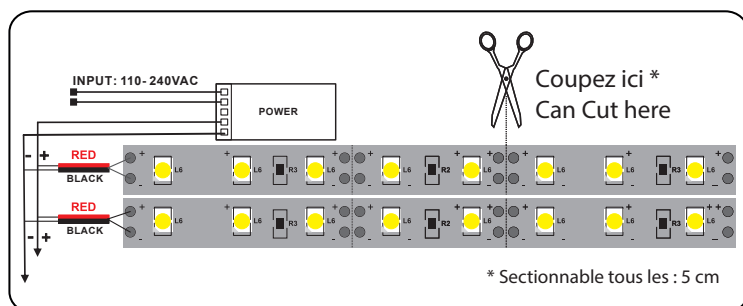

Connexion

*nouveau classement énergétique conforme à la réglementation en vigueur depuis le 01/09/2021

*Les produits présentés dans les documents, offres commerciales, catalogues ou fiches techniques sont soumis à modification sans préavis.
Les caractéristiques ne deviennent contractuelles qu'après accord écrit de la direction de MIIDEX LIGHTING.*