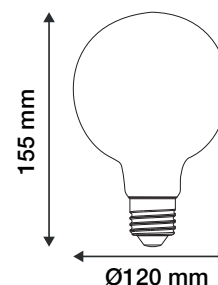

AMPOULE LED E27 18W - 1980 lm - 4000K

REF : 7436

Ref. 7436

Culot : E27

Flux sortant : 1980 lm

Puissance absorbée : 18W

Dimmable : Non

Température couleur : 4000K

Dimensions (Ø x H) : Ø120 x 155 mm

Emballage : Boîte

EAN : 3701124411181

Paramètres

Index Rendu Couleur (IRC) : > 80

Lumens/Watt : ≈110 lm/W

*Classification énergétique : 

Tension entrée : 220-240V AC

Fréquence : 50~60Hz

Température de travail : -15 °C- +45 °C

Facteur de puissance : 0,59

Matériaux utilisés : Aluminium + PC

Durée de vie : 30,000h

Poids Net : 0,125 Kg

Dimensions

**nouveau classement énergétique conforme à la réglementation en vigueur depuis le 01/09/2021*