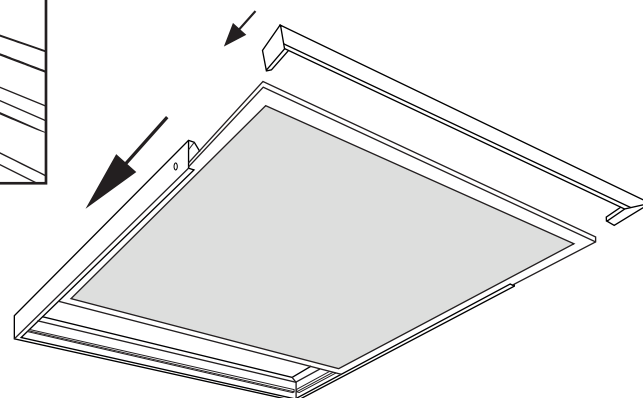

## ANDROMEDE KIT SAILLIE AUTOMATIQUE POUR PLAFONNIER BACKLIT 600 x 600 mm

Ref. 739814

Produit : Kit Saillie Automatique  
pour Plafonnier backlit 600 x 600 mm

Finition : Blanc

Dimensions (L x L x H): 600 x 600 x 69 mm

### Dimensions