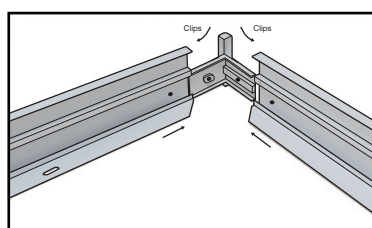

ANDROMEDE KIT SAILLIE AUTOMATIQUE POUR PLAFONNIER BACKLIT 600 x 600 mm

Ref. 739814

Produit : Kit Saillie Automatique
pour Plafonnier backlit 600 x 600 mm

Finition : Blanc

Dimensions (L x L x H): 600 x 600 x 69 mm

EAN : 3701124425065

Poids net : 0,600 Kg

Paramètres

Matériaux utilisés : Aluminium

Dimensions