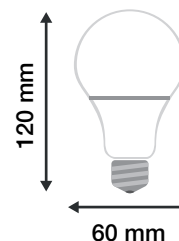

Classification énergétique : **A⁺**
Tension entrée : 220-240V AC
Fréquence : 50/65Hz
Puissance à l'allumage : > 95%
Température et humidité de travail :
-15 °C- +45 °C/10%-70%
Facteur de puissance : 0,55
Allumage : Immédiat
Angle : 160°
Matériaux utilisés : Aluminium + PC
Durée de vie théorique de la LED : 15,000 Heures
ON/OFF > 15 000
Indice de protection IP : IP20
Poids Net : ≈0,050 Kg
Fonctionne uniquement avec WIFI 2,4GHz

Ref. 738896

Culot : E27

Puissance absorbée : 12W

Puissance restituée : ≈110W

Dimmable : Oui (avec application)

Température couleur : CCT (2700K à 6500K)

Lumens : 1055 Lm

Dimensions (Ø x H) : Ø60 x 120 mm

Emballage : Boîte

EAN : 3701124420954

Dimensions

FUNCTIONNE
AVEC L'APPLICATION
SMART LIFE

- Peut nécessiter plusieurs secondes entre la manipulation de synchronisation et le clignotement rapide de l'ampoule.