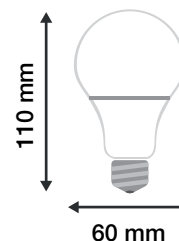

Classification énergétique : **A⁺**
Tension entrée : 220-240V AC
Fréquence : 50/65Hz
Puissance à l'allumage : > 95%
Température et humidité de travail :
-15 °C- +45 °C/10%-70%
Facteur de puissance : 0,55
Allumage : Immédiat
Angle : 160°
Matériaux utilisés : Aluminium + PC
Durée de vie théorique de la LED : 15,000 Heures
ON/OFF > 15 000
Indice de protection IP : IP20
Poids Net : ≈0,043 Kg
Fonctionne uniquement avec WIFI 2,4GHz

Ref. 738893

Culot : E27

Puissance absorbée : 9W

Puissance restituée : ≈80W

Dimmable : Oui (avec application)

Température couleur : CCT (2700K à 6500K)

Lumens : 800 Lm

Dimensions (Ø x H) : Ø60 x 110 mm

Emballage : Boîte

EAN : 3701124420923

Dimensions

FONCTIONNE
AVEC L'APPLICATION
SMART LIFE

- Peut nécessiter plusieurs secondes entre la manipulation de synchronisation et le clignotement rapide de l'ampoule.