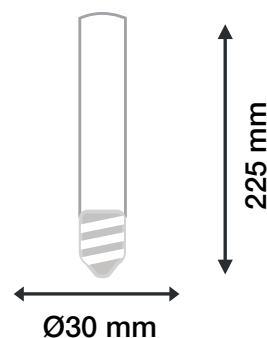

### Ref. 71611

Type Luminaire : Ampoule Led Cob ST30

Culot : E27

Finition : Golden

**Lumens : 440 Lm**

Puissance absorbée : 4W

Puissance restituée : ≈35W

**Dimmable : Non**

Température couleur : 4000K

Dimensions (Ø x H) : Ø30 x 225 mm

Emballage : Boite

EAN : 3701124407825

Allumage : Immédiat

Angle d'éclairage : 300°

Matériaux utilisés : Verre + Aluminium

ON/OFF > 100 000

Durée de vie théorique de la LED : 30,000 Heures

Poids Net : 0.055 Kg

Indice de protection IP : IP40

**Ampoule à filament**

### Dimensions

Les normes internationales fixent la tolérance du flux lumineux et de la charge associée à ± 10 %. La température des couleurs est soumise à une tolérance pouvant aller jusqu'à +/-150° Kelvin par rapport à la valeur nominale