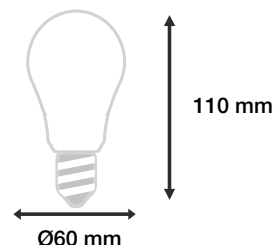

## AMPOULE LED E27 CONNECTÉE WIFI + DIMMABLE 7W - 800 lm - 4000K

REF : 71397

Ref. 71397

Culot : E27

**Flux sortant : 800 lm**

Puissance absorbée : 7W

**Dimmable : Oui (avec application)**

Température couleur : 4000K

Dimensions (Ø x H) : Ø60 x 110 mm

Emballage : Boîte

EAN : 3701124423924

### Dimensions