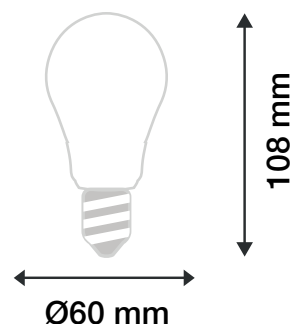

AMPOULE LED COB A FILAMENT - E27 - 2W - ROUGE

REF : 71384

Ref. 71384

Type Luminaire : Ampoule Led Cob Bulb

Culot : E27

Finition : Claire

Lumens : /

Puissance absorbée : 2W

Puissance restituée : \approx 18W

Dimmable : Non

Température couleur : ROUGE

Dimensions (\varnothing x H) : \varnothing 60 x 108 mm

Emballage : Blister

EAN : 3701124407535

Paramètres Optiques

Efficacité Lumineuse : > 90%

-15 °C + 45 °C / 10% - 70%

Allumage : Immédiat

Angle d'éclairage : 300°

Matériaux utilisés : verre + aluminium

ON/OFF > 100 000

Durée de vie théorique de la LED : 30,000 Heures

Poids Net : 0.040 Kg

Indice de protection IP : IP40

Ampoule à filament

Dimensions

Les normes internationales fixent la tolérance du flux lumineux et de la charge associée à \pm 10 %. La température des couleurs est soumise à une tolérance pouvant aller jusqu'à \pm 150° Kelvin par rapport à la valeur nominale
Les produits présentés dans les documents, offres commerciales, catalogues ou fiches techniques sont soumis à modification sans préavis.
Les caractéristiques ne deviennent contractuelles qu'après accord écrit de la direction de MIIDEX LIGHTING.