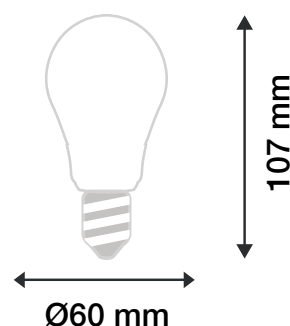

Température couleur : BLEU

Dimensions ( $\varnothing$  x H) :  $\varnothing$ 60 x 107 mm

Emballage : Blister

EAN : 3701124407528

Allumage : Immédiat

Angle d'éclairage : 300°

Matériaux utilisés : Verre + Aluminium

ON/OFF  $>$  100 000

Durée de vie théorique de la LED : 30,000 Heures

Poids Net : 0.040 Kg

Indice de protection IP : IP40

**Ampoule à filament**

### Dimensions

Les normes internationales fixent la tolérance du flux lumineux et de la charge associée à  $\pm$  10 %. La température des couleurs est soumise à une tolérance pouvant aller jusqu'à  $\pm$ 150° Kelvin par rapport à la valeur nominale