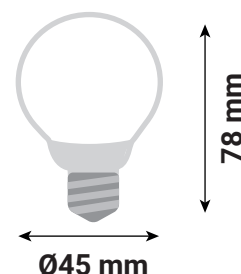

Dimensions

*nouveau classement énergétique conforme à la réglementation en vigueur depuis le 01/09/2021

*Les produits présentés dans les documents, offres commerciales, catalogues ou fiches techniques sont soumis à modification sans préavis.
Les caractéristiques ne deviennent contractuelles qu'après accord écrit de la direction de MIIDEX LIGHTING.*