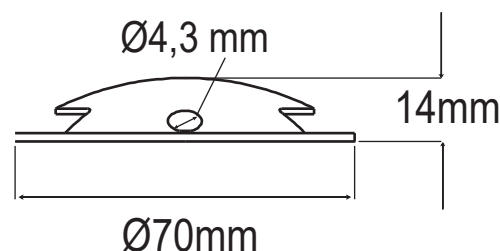

Dimensions

Pour les applications extérieures, un système de drainage doit être utilisé sous le socle d'encastrement pour faciliter l'évacuation des liquides.

Il est impératif de faire fonctionner les luminaires ouverts durant 45 minutes afin d'évacuer l'humidité ambiante et éviter la condensation à l'intérieur du produit. Pour faciliter l'installation, le câblage peut être effectué à l'aide des connecteurs 7210 / 7211 / 7213 ou boîte de jonction IP68 7230 / 7231.

Les produits présentés dans les documents, offres commerciales, catalogues ou fiches techniques sont soumis à modification sans préavis.
Les caractéristiques ne deviennent contractuelles qu'après accord écrit de la direction de MIIDEX LIGHTING.