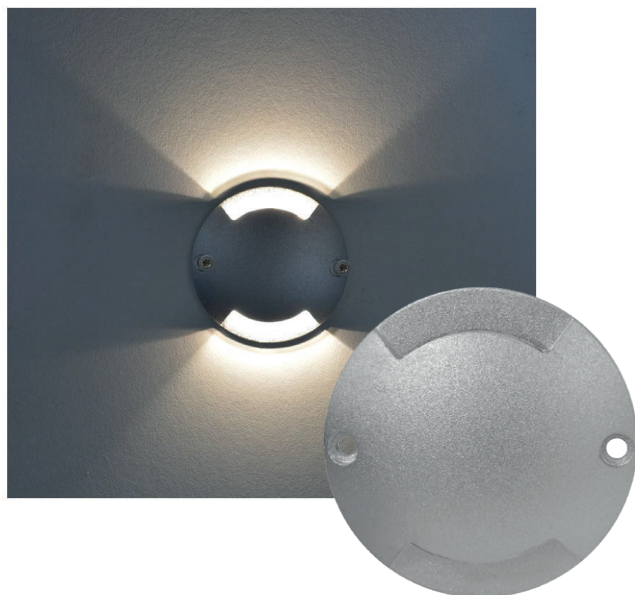

## STROMBO ROND

### SPOT LED BALISE - ROND 2 DIFFUSEURS 1W - 16 lm - 4000K

### Ref. 70782

Type : Spot LED Balise Saillie

Finition : Aluminium

**Flux sortant : 16 lm**

Puissance absorbée : 1W

**Dimmable : Non**

Température couleur : 4000K

Dimensions (Ø x H) : Ø70 x 14 mm

Câble : 2G 0,75mm<sup>2</sup> x 350 mm

Entraxe : 61 mm

Emballage : Boite

EAN : 3701124420725

\* produit carrossable