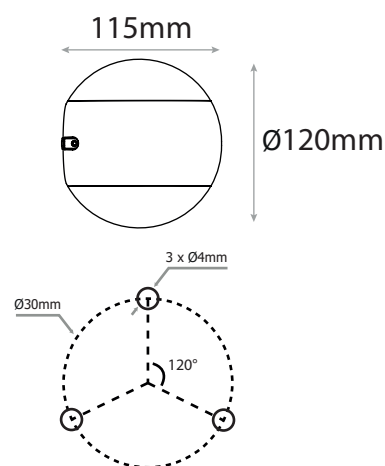

APPLIQUE MURALE LED 10W - 3000K - BLANC

REF : 70464

Paramètres Optiques

Efficacité Lumineuse : > 90%
Index Rendu Couleur (IRC) : > 80
Lumens / watt : 66 Lm/w

Paramètres Electriques

Classe énergétique : **A⁺**
Tension entrée : 110-240V AC
Fréquence : 50~60Hz
Puissance à l'allumage : > 95%
Température et humidité de travail :
-15 °C- +45 °C/10%-70%
Facteur de puissance = 0.85
Allumage : Immédiat
Angle : 160°
Durée de vie théorique de la LED : 30,000 Heures
ON / OFF > 100 000
Indice de protection IP : IP65
Indice de protection IK : IK10
Poids Net : 0,823 Kg

Ref. 70464

Produit : Applique Murale LED
Finition : Blanc
Lumens : 660 Lm
Puissance absorbée : 10W
Puissance restituée : ≈90W
Dimmable : Non
Température couleur : 3000K
Dimensions (Ø x P) : Ø120 x 115 mm
Emballage : Boite
EAN : 3701124413154

Dimensions

Matériaux utilisés

- Aluminium + PC
- Joint en caoutchouc de silicium