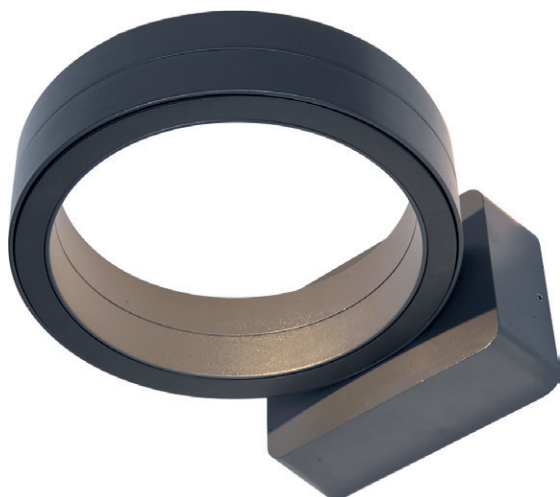

### APPLIQUE MURALE LED COB - Gamme Extérieure

16W - 1240 lm - 3000K

### Ref. 70411

Produit : Applique Murale LED COB

Finition : Gris Anthracite

**Flux sortant : 1240 lm**

Puissance absorbée : 16W

Température couleur : 3000K

**Dimmable : Non**

Dimensions (H x l x P) : 100 x 200 x 245 mm