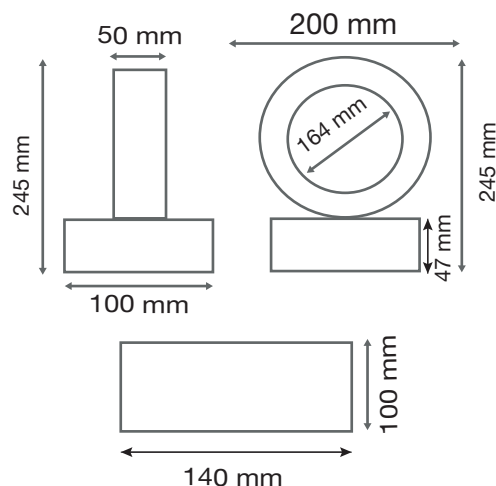

Dimensions

Ce produit contient une source lumineuse de classe d'efficacité énergétique

Les produits présentés dans les documents, offres commerciales, catalogues ou fiches techniques sont soumis à modification sans préavis.
Les caractéristiques ne deviennent contractuelles qu'après accord écrit de la direction de MIIDEX LIGHTING.