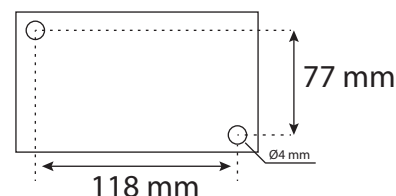

Matériaux utilisés

- Aluminium
- Joint en caoutchouc de silicium