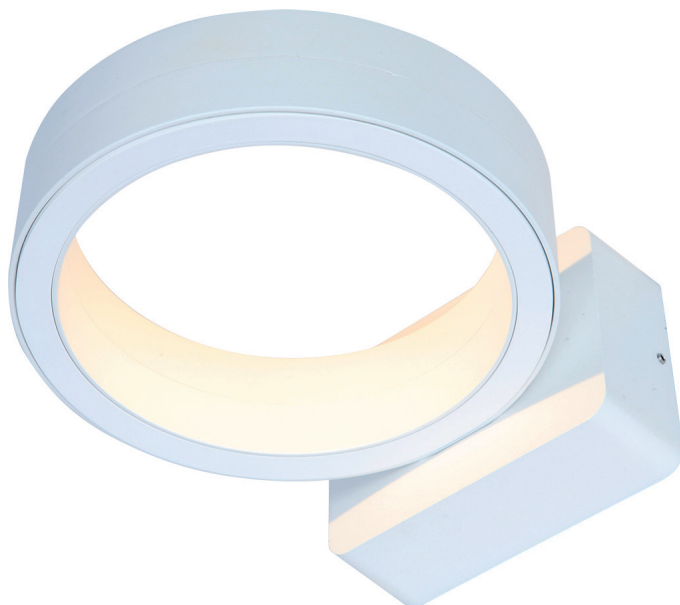

APPLIQUE MURALE LED COB - Gamme Extérieure 16W - 990 LM - 3000K

REF : 7041

Paramètres Optiques

Efficacité Lumineuse : > 90%

Index Rendu Couleur (IRC) : > 80

Lumens / watt : 61,87 Lm/w

Paramètres Electriques

Durée de vie théorique de la LED : 30,000 Heures

ON / OFF > 100 000

Indice de protection IP : IP65

Poids Net : 1,178 Kg

Ref. 7041

Produit : Applique Murale LED COB

Finition : Blanc

Lumens : 990 lm

Puissance absorbée : 16W

Puissance restituée : ≈150W

Dimmable : Non

Température couleur : 3000K

Dimensions (H x l x P) : 100 x 200 x 245 mm

Emballage : Boite

EAN : 3701124400062

Dimensions

Schéma de fixation (vue de dos)

Matériaux utilisés

- Aluminium
- Joint en caoutchouc de silicium