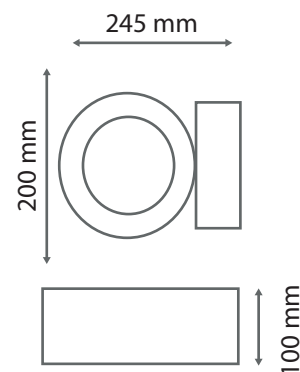

Durée de vie théorique de la LED : 30,000 Heures

ON / OFF > 100 000

Indice de protection IP : IP65

Poids Net : 1,178 Kg

Ref. 7041

Produit : Applique Murale LED COB

Finition : Blanc

Lumens : 990 lm

Puissance absorbée : 16W

Puissance restituée : ≈150W

Dimmable : Non

Température couleur : 3000K

Dimensions (H x l x P) : 100 x 200 x 245 mm

Emballage : Boite

EAN : 3701124400062

Dimensions

Schéma de fixation (vue de dos)

Matériaux utilisés

- Aluminium
- Joint en caoutchouc de silicium