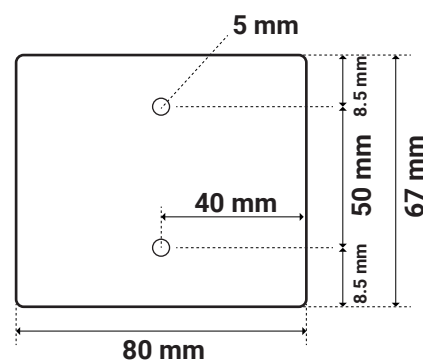

GAMAY

APPLIQUE MURALE - IP54

7 W - 2 x 200 lm - 3000 K

Ref. 70372

Type : Applique murale

Finition extérieure : Blanc

Flux sortant : 2 x 200 lm

Puissance absorbée : 7 W

Dimmable : Non

Température couleur : 3000 K

Dimensions (H x l x P) : 100 x 100 x 100 mm

Emballage : Boite

EAN : 3701124409829

Dimensions

Paramètres

Index Rendu Couleur (IRC) : > 80

Lumens/Watt : ≈ 61.43 lm/W

Température de travail : -15 °C / +45 °C

Matériaux utilisés : Alu + PMMA

Durée de vie : 30,000h

Poids Net : ≈ 0.612 Kg

Ce produit contient une source lumineuse de classe d'efficacité énergétique