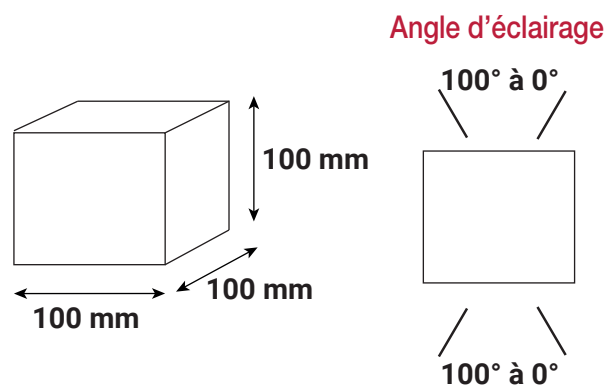

GAMAY

APPLIQUE MURALE - IP54

7 W - 2 x 200 lm - 3000 K

Ref. 70372

Type : Applique murale

Finition extérieure : Blanc

Flux sortant : 2 x 200 lm

Puissance absorbée : 7 W

Dimmable : Non

Température couleur : 3000 K

Dimensions (H x l x P) : 100 x 100 x 100 mm

Emballage : Boite

EAN : 3701124409829

Dimensions

Paramètres

Index Rendu Couleur (IRC) : > 80

Lumens/Watt : ≈ 61.43 lm/W

Température de travail : -15 °C / +45 °C

Matériaux utilisés : Alu + PMMA

Durée de vie : 30,000h

Poids Net : ≈ 0.612 Kg

Ce produit contient une source lumineuse de classe d'efficacité énergétique