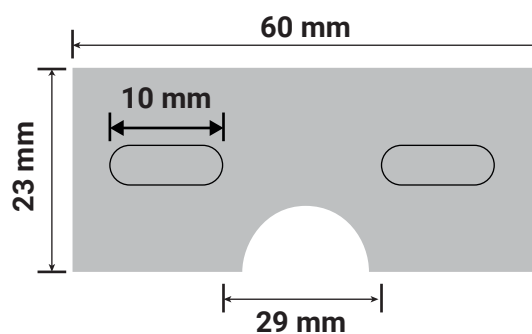

Dimensions (H x l x P) : 52 x 170 x 113 mm

Emballage : Boite

EAN : 3701124400482

RG1 : EN 60598-1 : 2021 + A11 : 2022

Paramètres

Index Rendu Couleur (IRC) : > 80

Lumens/Watt : ≈ 91 lm/W

Tension entrée : 220-240V AC

Fréquence : 50~60Hz

Température de travail : -20 °C / +40 °C

Matériaux utilisés : Alu + PMMA

Durée de vie : 30,000h

Poids Net : ≈ 0.480 Kg

Dimensions

Patte de fixation

Ce produit contient une source lumineuse de classe d'efficacité énergétique