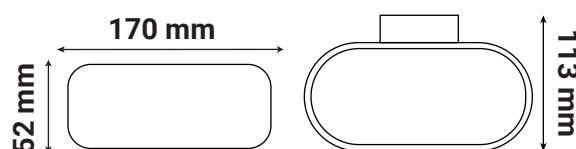

Dimensions (H x l x P) : 52 x 170 x 113 mm

Emballage : Boite

EAN : 3701124400482

RG1 : EN 60598-1 : 2021 + A11 : 2022

Paramètres

Index Rendu Couleur (IRC) : > 80

Lumens/Watt : ≈ 91 lm/W

Tension entrée : 220-240V AC

Fréquence : 50~60Hz

Température de travail : -20 °C / +40 °C

Matériaux utilisés : Alu + PMMA

Durée de vie : 30,000h

Poids Net : ≈ 0.480 Kg

Dimensions

Patte de fixation

Ce produit contient une source lumineuse de classe d'efficacité énergétique