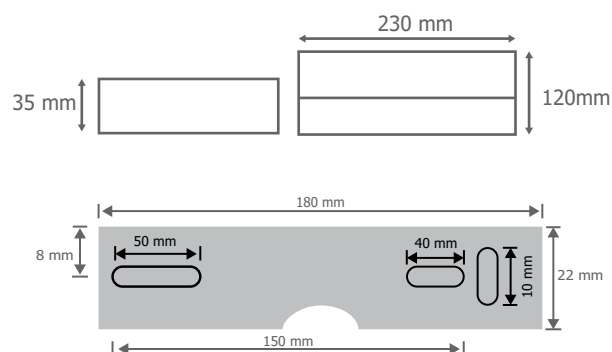

MIRABILIS APPLIQUE MURALE LED BLANC 6W - 500 lm - 3000K

Driver

Ref. 7036

Type : Applique murale SMD

Finition : Blanc

Flux sortant : 500 lm

Puissance absorbée : 6W

Dimmable : Non

Température couleur : 3000K

Dimensions (H x l x P) : 35 x 230 x 120 mm

Emballage : Boite

EAN : 3701124400475

Dimensions

Paramètres

Index Rendu Couleur (IRC) : > 80

Lumens/Watt : $\approx 83,33$ lm/W

Tension entrée : 220-240V AC

Fréquence : 50~60Hz

Température de travail : -15°C - +45°C

Matériaux utilisés : Aluminium + PMMA

Durée de vie : 30,000h

Poids Net : 0,431 Kg

Ce produit contient une source lumineuse de classe d'efficacité énergétique