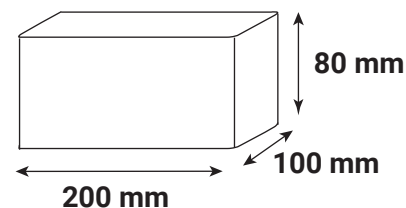

### Ref. 7031

Type : Applique murale SMD

Finition extérieure : Blanc

**Flux sortant : 580 lm**

Puissance absorbée : 6.5 W

**Dimmable : Non**

Température couleur : 3000 K

Dimensions (Ø x H) : 80 x 200 x 100 mm

### Dimensions