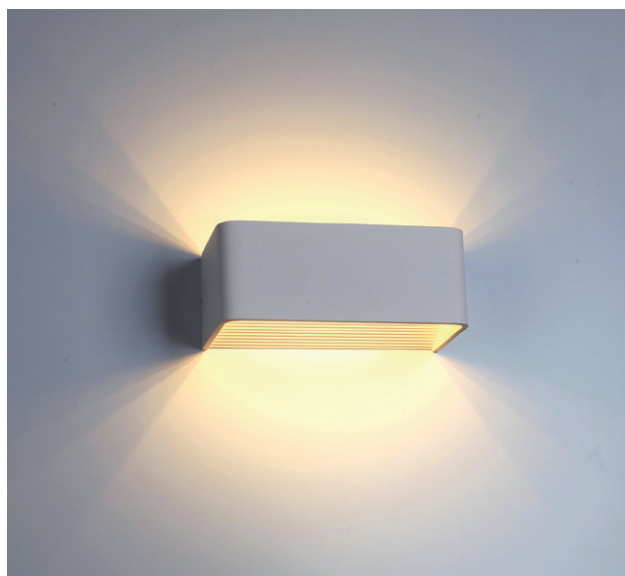

### APPLIQUE MURALE LED - BLANC - IP20

6.5 W - 580 lm - 3000K

Driver

### Ref. 7031

Type : Applique murale SMD

Finition extérieure : Blanc

**Flux sortant : 580 lm**

Puissance absorbée : 6.5 W

**Dimmable : Non**

Température couleur : 3000 K

Dimensions (Ø x H) : 80 x 200 x 100 mm