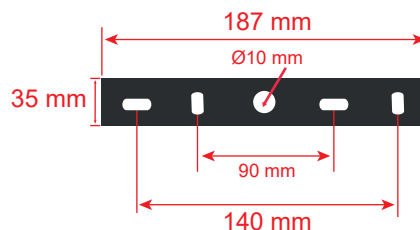

Fixations

Ce produit contient une source lumineuse de classe d'efficacité énergétique

Les produits présentés dans les documents, offres commerciales, catalogues ou fiches techniques sont soumis à modification sans préavis.
Les caractéristiques ne deviennent contractuelles qu'après accord écrit de la direction de MIIDEX LIGHTING.