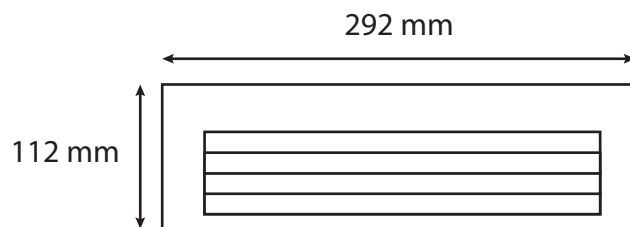

## AMUR APPLIQUE MURALE E27 - SOURCE REMPLAÇABLE 1 x E27 - 1 x 60W Max

Ref. 70251

Type : Applique Murale 1 x E27

Finition : Gris anthracite

Puissance absorbée : 60W Max

Dimensions (H x l x P) : 112 x 292 x 129 mm

### Dimensions