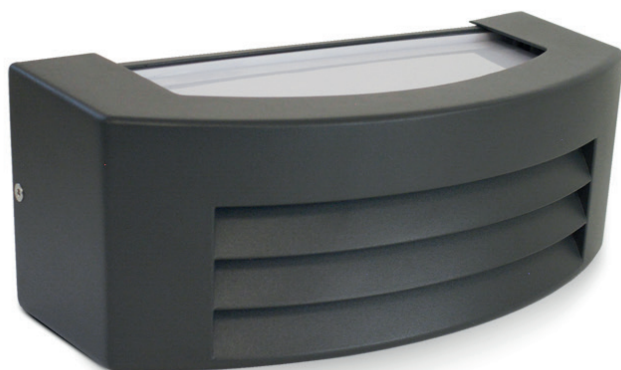

## AMUR APPLIQUE MURALE E27 - SOURCE REMPLAÇABLE 1 x E27 - 1 x 60W Max

Ref. 70251

Type : Applique Murale 1 x E27

Finition : Gris anthracite

Puissance absorbée : 60W Max

Dimensions (H x l x P) : 112 x 292 x 129 mm

Emballage : Boite

EAN : 3701124403025

Vis anti vandale