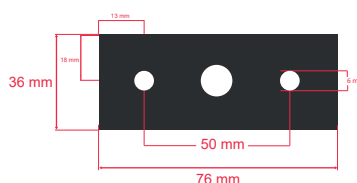

Dimensions (L x l x H) : 110 x 101 x 150 mm

Emballage : Boite

EAN : 3760173777372

### Dimensions