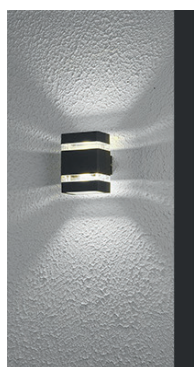

## APPLIQUE MURALE LED - Gamme Extérieure 6W - 480 LM - 3000K

REF : 7010

### Ref. 7010

Type : Applique Murale LED

Finition : Gris anthracite

**Lumens : 480 Lm**

Puissance absorbée : 6W

Puissance restituée : ≈55W

**Dimmable : Non**

Température couleur : 3000K