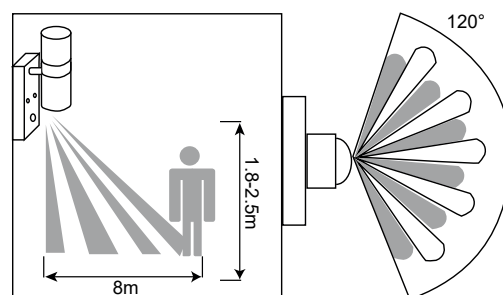

Matériaux : Inox 304 + verre + PC

Indice de protection IP : IP54

Indice de protection IK : IK08

Poids Net : 0,771Kg

Ref. 70038

Type : Applique Murale LED, 2 x GU10*

Finition extérieure : Inox 304

Culot accepté : 2 x GU10*

Puissance absorbée : 2 x 7W LED max (ou
2 x 35W max)

Dimensions (H x l x P) : 210 x 68 x 80 mm

Emballage : Boite

EAN : 3701124416896

**Ampoules GU10 (hauteur 57mm max) non fournies*

Dimensions

Paramètres Détecteur