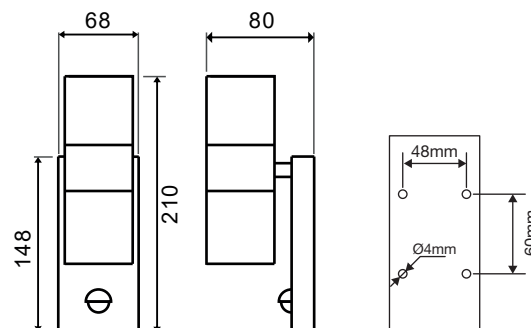

Matériaux : Inox 304 + verre + PC

Indice de protection IP : IP54

Indice de protection IK : IK08

Poids Net : 0,771Kg

Ref. 70038

Type : Applique Murale LED, 2 x GU10*

Finition extérieure : Inox 304

Culot accepté : 2 x GU10*

Puissance absorbée : 2 x 7W LED max (ou
2 x 35W max)

Dimensions (H x l x P) : 210 x 68 x 80 mm

Emballage : Boite

EAN : 3701124416896

**Ampoules GU10 (hauteur 57mm max) non fournies*

Dimensions

Paramètres Détecteur