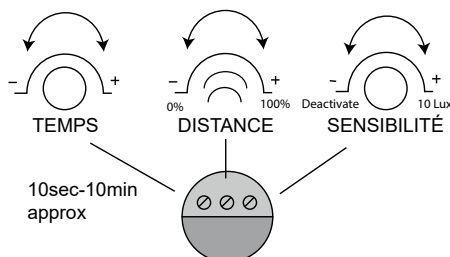

Matériaux : Inox 304 + verre + PC

Indice de protection IP : IP54

Indice de protection IK : IK08

Poids Net : 0,771Kg

Ref. 70038

Type : Applique Murale LED, 2 x GU10*

Finition extérieure : Inox 304

Culot accepté : 2 x GU10*

Puissance absorbée : 2 x 7W LED max (ou
2 x 35W max)

Dimensions (H x l x P) : 210 x 68 x 80 mm

Emballage : Boite

EAN : 3701124416896

**Ampoules GU10 (hauteur 57mm max) non fournies*

Dimensions

Paramètres Détecteur