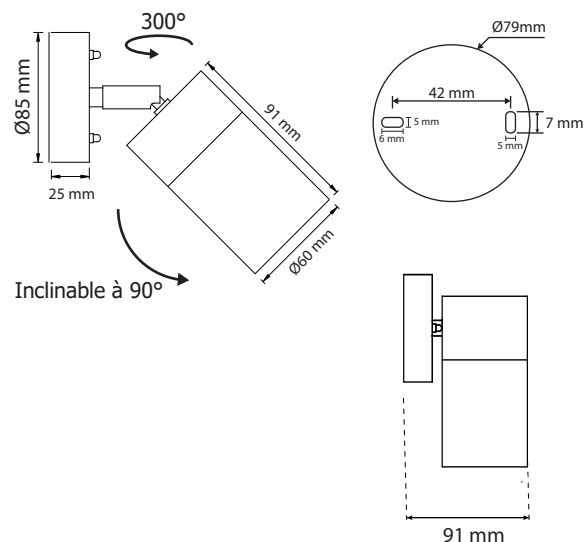

## CLAIRETTE DIRECT APPLIQUE MURALE - GAMME EXTERIEURE 1 x GU10\* - 1 x 35W MAX

Ref. 700371

Type : Applique Murale 1 x GU10\*

Finition extérieure : Inox 304

Culot accepté : 1 x GU10\*

Puissance absorbée : 1 x 7W LED max

Dimensions (Ø x P) : Ø60 x 91 mm

Emballage : Boite

EAN : 3701124421890

*\*Ampoules GU10 (hauteur 57mm max) non fournies*

### Dimensions

### Paramètres

Tension entrée : 100-260V AC

Fréquence : 50/60Hz

Matériaux : Inox 304 + Verre + PC

Poids Net : 0,457Kg