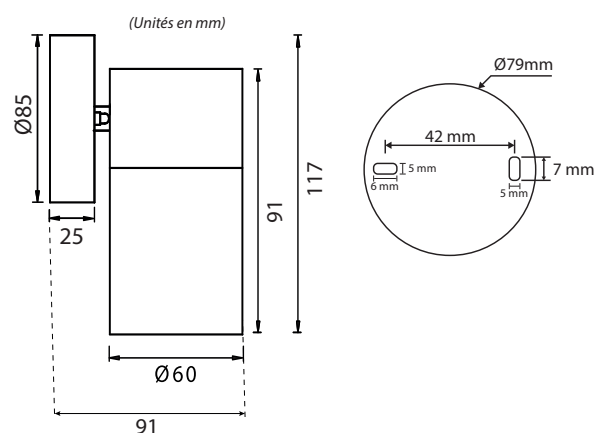

CLAIRETTE DIRECT APPLIQUE MURALE - GAMME EXTERIEURE 1 x GU10* - 1 x 35W MAX

Ref. 70036

Type : Applique Murale 1 x GU10*

Finition extérieure : Inox 304

Culot accepté : 1 x GU10*

Puissance absorbée : 1 x 7W LED max

Dimensions (Ø x P) : Ø60 x 91 mm

Emballage : Boite

EAN : 3701124416872

**Ampoules GU10 (hauteur 57mm max) non fournies*

Dimensions

Paramètres

Tension entrée : 220-240V

Fréquence : 50/60Hz

Température de travail : -15 °C- +45 °C

Matériaux utilisés : Inox 304 + verre + PC

Poids Net : 0,402Kg