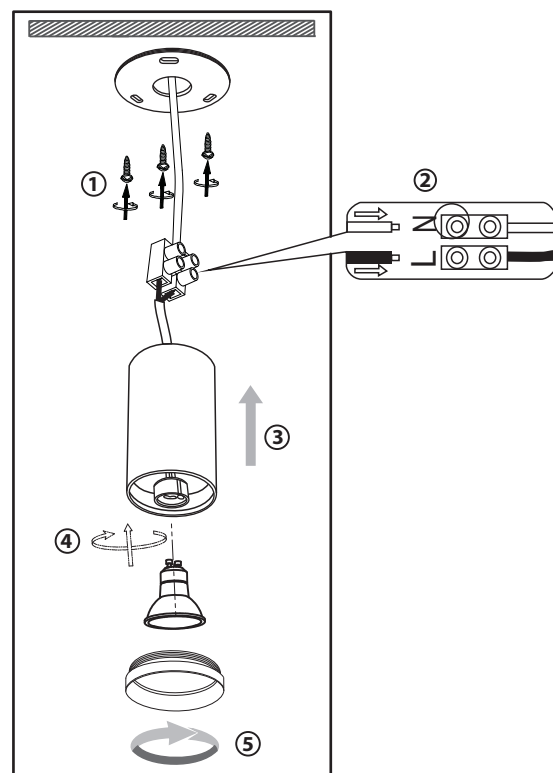

ACACIA BASSE LUMINANCE SUPPORT SPOT SAILLIE GU10 CYLINDRE BLANC BASSE LUMINANCE

Ref. 6802

Produit : Spot saillie

Finition extérieure : Blanc

Inclinable : Oui

Dimension (Ø x H) : Ø85 x 115 mm

Fixation ampoule : Étrier de fixation

Possibilité de serrer pour bloquer la rotation

Emballage : Boite

EAN : 3701124418845

Installation

Paramètres

Angle inclinaison : 30°

Matériaux utilisés : Aluminium

Poids Net : 0,302 Kg

Dimensions