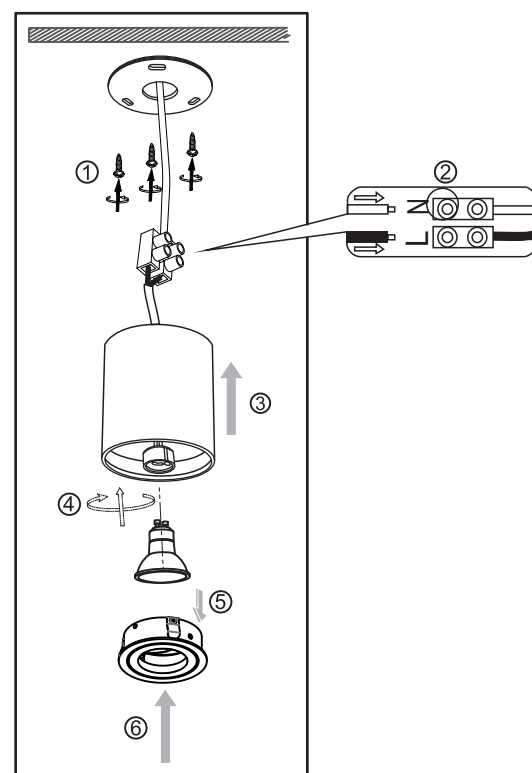

## ACACIA SUPPORT SPOT SAILLIE GU10 - CYLINDRE NOIR

### Ref. 68001

Produit : Support plafond + Douille GU10

Finition extérieure : NOIR

Douille : GU10 35W max

**Inclinable : Oui**

Dimension (Ø x H) : Ø85 x 115 mm

Fixation ampoule : Étrier de fixation

Possibilité de serrer pour bloquer la rotation

### Paramètres

Angle inclinaison : 30°

Matériaux utilisés : Aluminium

Poids Net : 0,150 Kg

### Dimensions