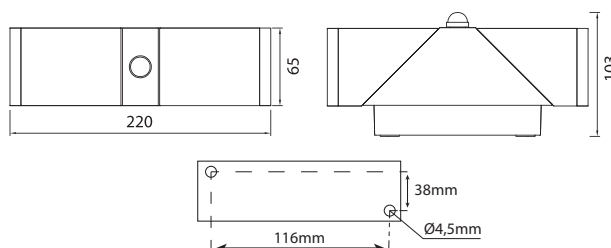

Flux sortant : 770 lm

Puissance absorbée : 13W

Température couleur : 3000K

Dimmable : Non

Dimensions (H x l x P) : 220 x 65 x 103 mm

Emballage : Boite

EAN : 3701124413116

Dimensions

Matériaux utilisés : Aluminium + PC

Poids Net : 1,071Kg

Paramètre détecteur mouvement IR

Angle : 160°

Temps : 5s à 5min

Distance : 6m

Lux : <10Lux à désactivé

Dévisser les 4 vis du bloc Batterie pour accéder au bloc détecteur.