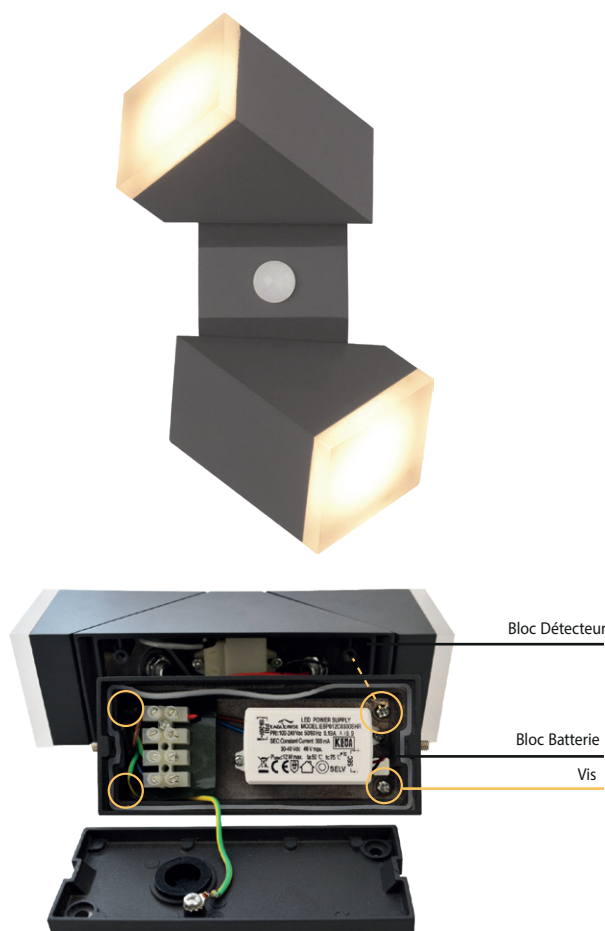

BUSTER APPLIQUE MURALE LED ORIENTABLE + DETECTEUR IR GRIS ANTHRACITE - 13W - 770 lm - 3000K - IP54

Ref. 67815

Type : Applique murale LED orientable +
Détecteur de Mouvement IR

Finition extérieure : Gris anthracite (RAL : 7015)

Flux sortant : 770 lm

Puissance absorbée : 13W

Température couleur : 3000K

Dimmable : Non

Dimensions (H x l x P) : 220 x 65 x 103 mm

Emballage : Boite

EAN : 3701124413116

Dimensions

Matériaux utilisés : Aluminium + PC

Poids Net : 1,071Kg

Paramètre détecteur mouvement IR

Angle : 160°

Temps : 5s à 5min

Distance : 6m

Lux : <10Lux à désactivé

Dévisser les 4 vis du bloc Batterie pour accéder au bloc détecteur.