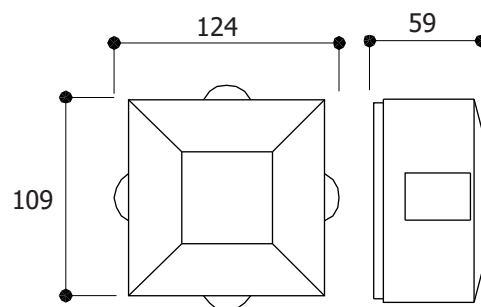

Puissance restituée : 54W

Dimmable : Non

Température couleur : Bleue

Dimensions (H x l x P) : 109 x 109 x 59 mm

Emballage : Boite

EAN : 3701124407252

Paramètres Optiques

Efficacité lumineuse : >90%

Indice de protection IK : IK08

Poids Net : 0.647 Kg

Dimensions

Visserie

Les normes internationales fixent la tolérance du flux lumineux et de la charge associée à ± 10 %. La température des couleurs est soumise à une tolérance pouvant aller jusqu'à +/-150° Kelvin par rapport à la valeur nominale