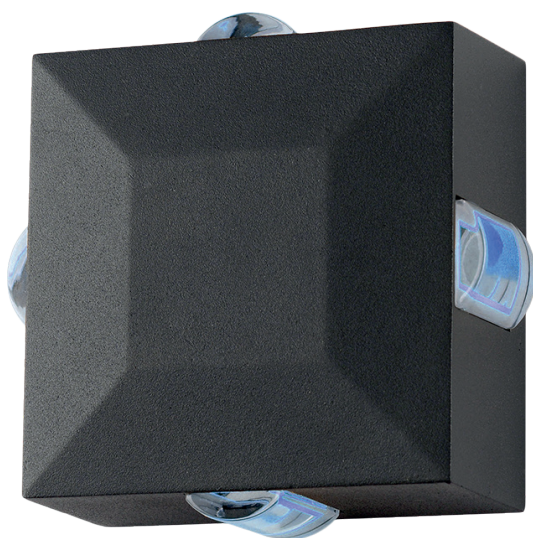

APPLIQUE MURALE LED - CARRE - GRIS ANTHRACITE 6W - DIFFUSEUR BLEU - IP54

REF : 67806

Ref. 67806

Type : Applique murale LED

Finition extérieure : Gris anthracite (RAL : 7015)

Lumens : /

Puissance absorbée : 6W

Puissance restituée : 54W

Dimmable : Non

Température couleur : Bleue

Dimensions (H x l x P) : 109 x 109 x 59 mm

Emballage : Boite

EAN : 3701124407252

Paramètres Optiques

Efficacité lumineuse : >90%

-15°C- +45 °C/10%-70%

Allumage : Immédiat

Angle : 15°

Classe 1

Durée de vie théorique de la LED : 30,000 Heures

Matériaux utilisés : Aluminium + PC

ON/OFF > 100 000

Indice de protection IP : IP54