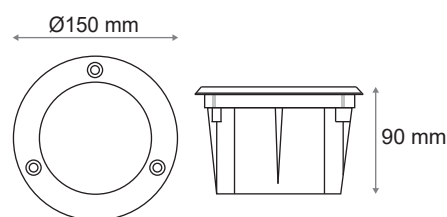

Type : Spot LED Encastrable Sol*

Finition : Inox 304

Lumens : 530 Lm

Puissance absorbée : 7W

Puissance restituée : ≈60W

Dimmable : Non

Température couleur : 3000K

Dimensions (Ø x H) : Ø150 x 90 mm

Dimensions encastrement : Ø131 mm

Longueur du câble: 500 mm en 3G0.75mm²

Emballage : Boite

EAN : 3701124422019

*Produit carrossable

Dimensions

Matériaux utilisés

- Couvercle en acier inoxydable 304
- Diffuseur en verre trempé 8 mm
- Joint en caoutchouc de silicium
- Réflecteur en aluminium
- Boîtier en matière plastique