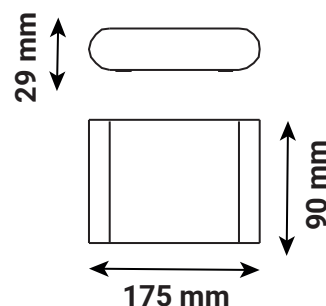

Puissance absorbée : 13 W

Dimmable : Non

Température couleur : 3000 K

Dimensions (H x l x P) : 90 x 175 x 29 mm

Emballage : Boite

EAN : 3701124407078

Paramètres

Index Rendu Couleur (IRC) : > 80

Lumens/Watt : \approx 74.61 lm/W

Tension entrée : 220-230V AC

Fréquence : 50~60Hz

Température de travail : -15 °C / +45 °C

Matériaux utilisés : Alu + PC

Durée de vie : 30,000h

Poids Net : \approx 0.543 Kg

Dimensions