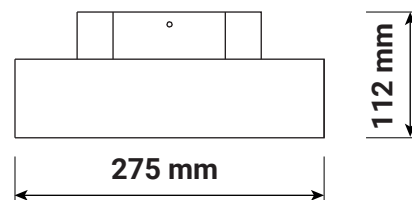

Dimmable : Non

Température couleur : 3000 K

Dimensions (H x l x P) : 82 x 175 x 112 mm

Emballage : Boite

EAN : 3701124407016

Dimensions

Accessoires fournis

Fixations