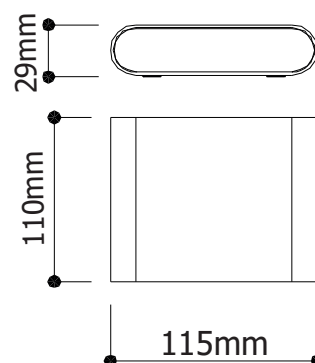

APPLIQUE MURALE LED - 115MM - CARRÉ - BLANC 6W - 530 LM - 3000K - IP54

REF : 67762

Paramètres Optiques

Efficacité lumineuse : >90%
Index Rendu Couleur (IRC) : >80
Lumens / watt : 88.33 Lm/w

Paramètres Electriques

Classification énergétique : **A⁺**
Tension entrée : 220-240V AC
Fréquence : 50~65Hz
Puissance à l'allumage : > 95%
Température et humidité de travail : -15 °C- +45 °C/10%-70%
Allumage : Immédiat
Classe 1
Matériaux utilisés : Aluminium + PC
Nombre de cycles ON/OFF > 100 000
Durée de vie théorique de la LED : 30,000 Heures
Indice de protection IP : IP54
Indice de protection IK : IK08
Poids Net : 0.444 Kg

Ref. 67762

Type : Applique Murale LED
Finition extérieure : Blanc
Lumens : 530 Lm
Puissance absorbée : 6W
Puissance restituée : 54W
Dimmable : Non
Température couleur : 3000K
Dimensions (H x l x P) : 110 x 115 x 29 mm
Emballage : Boîte
EAN : 3701124406811

Dimensions

Visserie

Les normes internationales fixent la tolérance du flux lumineux et de la charge associée à $\pm 10\%$. La température des couleurs est soumise à une tolérance pouvant aller jusqu'à $\pm 150^\circ$ Kelvin par rapport à la valeur nominale.
Les produits présentés dans les documents, offres commerciales, catalogues ou fiches techniques sont soumis à modification sans préavis.
Les caractéristiques ne deviennent contractuelles qu'après accord écrit de la direction de MIIDEX LIGHTING.