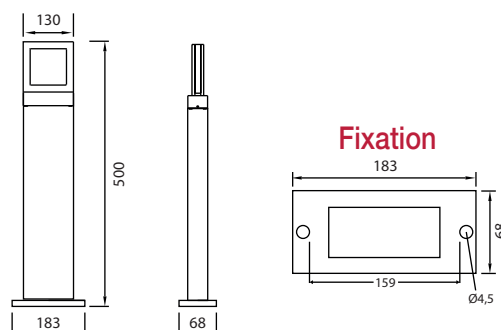

Température couleur : 4000K

Dimmable : Non

Dimensions (L x l x H) : 183 x 68 x 500 mm

Emballage : Boite

EAN : 3701124406767

Dimensions

Paramètres

Index Rendu Couleur (IRC) : > 80

Lumens/Watt : ≈ 66.67 lm/W

Tension entrée : 220-240V AC

Fréquence : 50~60Hz

Température de travail : -20 °C- +45 °C

Matériaux utilisés : Aluminium + PC

Durée de vie : 30,000h

Poids Net : 1.483 Kg

Accessoires fournis