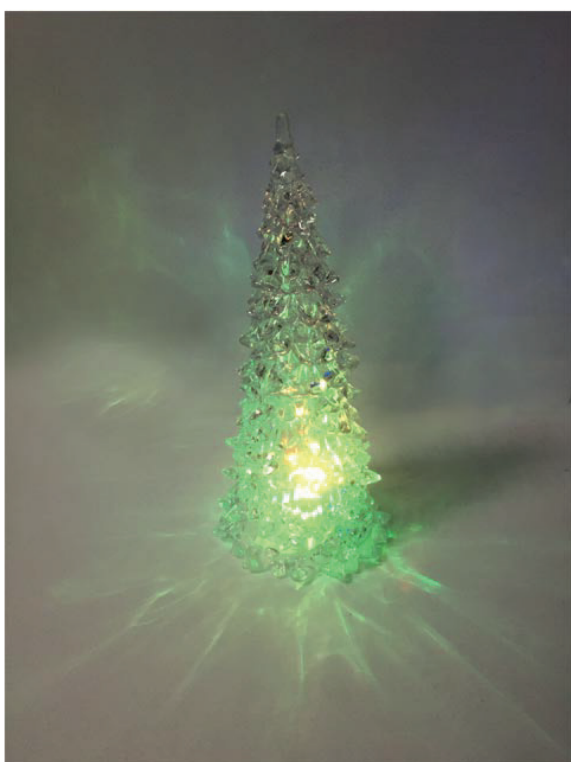

## GRAND SAPIN NOEL RGB LED

REF : 6570

Matériaux utilisés : PC

Poids Net : 199g

Indice de protection IP : 20

### Ref. 6570

Produit : Grand Sapin Noël LED RGB

Pile : 3 x AAA Non fournie

**Dimmable : Non**

Température couleur : RGB

Dimensions (Ø x H) : Ø103 x 228 mm

Emballage : Boite

EAN : 3701124406453