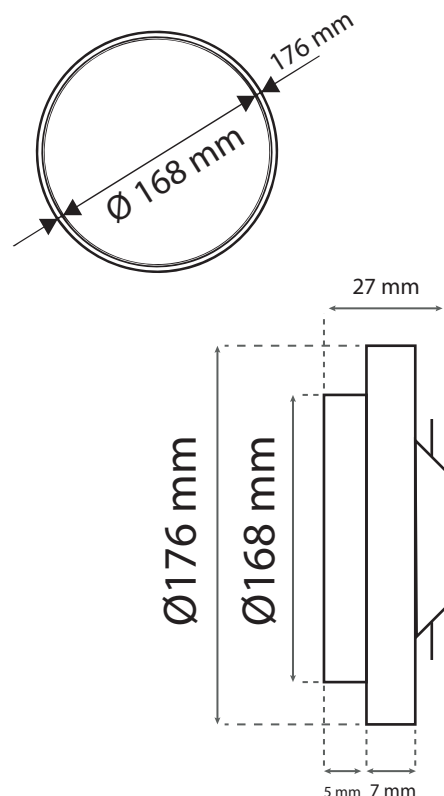

### Paramètres Electriques

Classification énergétique : **A<sup>+</sup>**  
Tension entrée : 12V AC  
Fréquence : 50~60Hz  
Puissance à l'allumage : > 95%  
Température et humidité de travail :  
-10 °C- +40 °C/10%-70%  
Allumage : Immédiat  
Angle : 160°  
Matériaux utilisés : Polycarbonate  
Durée de vie théorique de la LED : 30,000 Heures  
ON / OFF > 100 000  
Indice de protection IP : IP68  
Indice de protection IK : IK10  
Poids Net : ≈0,655Kg

### Ref. 6101

Produit : Projecteur Led Piscine

**Lumens : 3100 Lm**

Puissance absorbée : 32W

Puissance restituée : ≈290W

**Dimmable : Non**

Température couleur : 6500K

Dimensions (Ø) : Ø168 mm

Fixation : Dans luminaire piscine PAR56

Longueur de câble : 190cm 2 x 1,5mm<sup>2</sup>

Emballage : Boite

EAN : 3701124417152

### Dimensions

Les normes internationales fixent la tolérance du flux lumineux et de la charge associée à ± 10 %. La température des couleurs est soumise à une tolérance pouvant aller jusqu'à +/-150° Kelvin par rapport à la valeur nominale  
Les produits présentés dans les documents, offres commerciales, catalogues ou fiches techniques sont soumis à modification sans préavis.  
Les caractéristiques ne deviennent contractuelles qu'après accord écrit de la direction de MIIDEX LIGHTING.