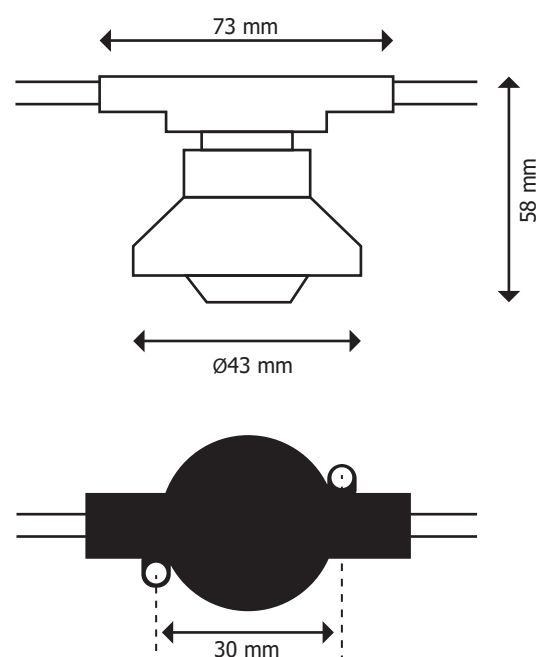

GUIRLANDE FORAINE CÂBLE PLAT

REF : 51020

Ref. 51020

Produit : Guirlande foraine câble plat

Finition : Noir

Taille : 10 mètres

Emballage : Boite

Douilles : 10

Culot : B22*

**Compatible : LED / Fluocompacte / Halogen
Pmax ≈ 1800W**

**Longueur maximum de 200 à 400m suivant
la puissance de l'ampoule.**

EAN : 3701124413925

Section de câble : 2 x 1,5 mm²

Dimensions

Largeur câble : 12 mm

Epaisseur câble : 6 mm

* IP65 sous réserve d'ampoules compatibles non fournies

Les produits présentés dans les documents, offres commerciales, catalogues ou fiches techniques sont soumis à modification sans préavis.
Les caractéristiques ne deviennent contractuelles qu'après accord écrit de la direction de MIIDEX LIGHTING.