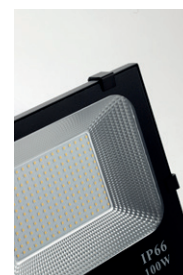

COLISÉE

PROJECTEUR LED 30W - 2900K

Réf. 400071

CARACTÉRISTIQUES GÉNÉRALES

Produit	Projecteur extérieur LED
Garantie	5 ans
Finition	RAL9017
Flux	3450Lm
Lumens/Watt	115 Lm/W
Puissance absorbée	30W
Puissance restituée	270W
Tension entrée	220-240VAC
Fréquence	50/60Hz
Température de couleur	2900K
Beam angle	100°
Dimensions (L x l x H)	220 x 180 x 58 mm
Gradable	Non
Emballage	Boite
Câblage	HO7RNF 3G1.5mm2 1.5m Longueur + connecteur rapide IP68 16A
EAN	3701124429100
Classification énergétique	Ce produit contient une source de classe
Indice Mac Adam	Mac adam 4
Durée de vie théorique de la LED	L80B10 - 50000H
ON/OFF	>100000
Power factor	0.95
Température de travail	-25°C / + 45°C
Matériaux utilisés	Fonte d'aluminium + verre trempé clair
Poids Net	1.42kg
Indice de rendu des couleurs (IRC)	>80
Indice de protection IP	66
Indice de protection IK	08
Installation	En saillie

COULEUR(S) PRODUIT

EXTRACTIBILITE**

PARAMETRES DRIVER

Marque du driver	Sosen
Emplacement driver	Intégré

ACCESSOIRES INCLUS

Livré avec	Étrier de fixation orientable en inox 304
------------	---

DÉTAILS

CÂBLE AVEC
CONNECTEUR IP68

RÉFLECTEUR EN
ALUMINIUM ANODISÉ