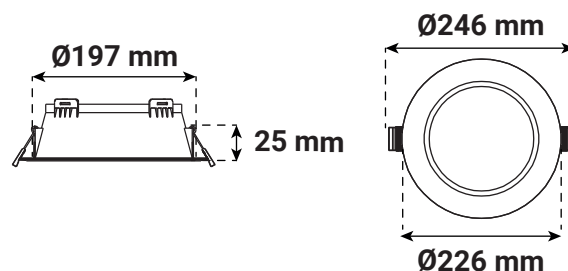

CYNIUS

COLLERETTE BASSE LUMINANCE - RONDE FIXE

FINITION NOIR - POUR PLAFONNIER CYNIUS 21 W ET 24 W

Ref. 100670

Produit : Colletterte basse luminance ronde fixe

Finition extérieure : Noir

Orientable : Non

Dimensions (Ø x H) : Ø226 x 25 mm

Emballage : Pochette plastique

EAN : 3701124434821

Paramètres

Matériaux utilisés : PC

Poids Net : 0,115 Kg

Dimensions

Compatible avec

100650 - CYNIUS DOWNLIGHT 21W CCT
3000K-4000K-6000K BBC IP65 5ANS