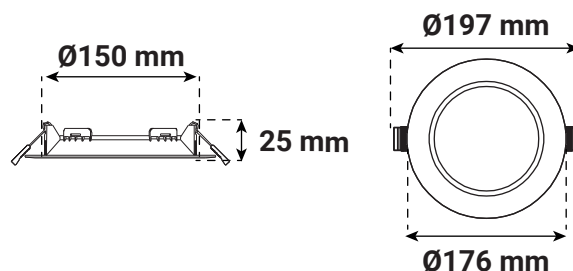

CYNIUS

COLLERETTE SLIGHT - RONDE FIXE - FINITION NOIR POUR PLAFONNIER CYNIUS 15W

Ref. 100665

Produit : Colerette slight ronde fixe

Finition extérieure : Noir

Orientable : Non

Dimensions (Ø x H) : Ø176 x 25 mm

Emballage : Pochette plastique

EAN : 3701124434777

Paramètres

Matériaux utilisés : PC

Poids Net : 0,049 Kg

Dimensions

Compatible avec

100649 - CYNIUS DOWNLIGHT 15W CCT