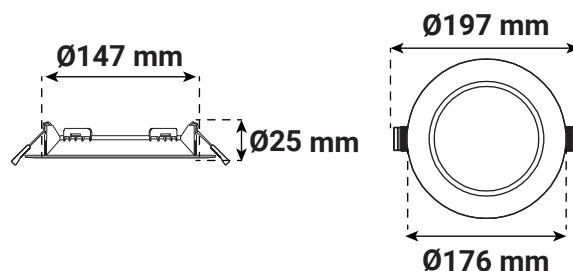

CYNIUS

COLLERETTE SLIGHT - RONDE FIXE - FINITION BLANC POUR PLAFONNIER CYNIUS 15W

Ref. 100657

Produit : Collettere slight ronde fixe

Finition extérieure : Blanc

Orientable : Non

Dimensions (Ø) : Ø176 x 25 mm

Emballage : Boite

EAN : 3701124434692

Paramètres

Matériaux utilisés : PC

Indice de protection IP : IP20

Poids Net : 0,049 Kg

Nouveauté : données en cours de validation

Dimensions