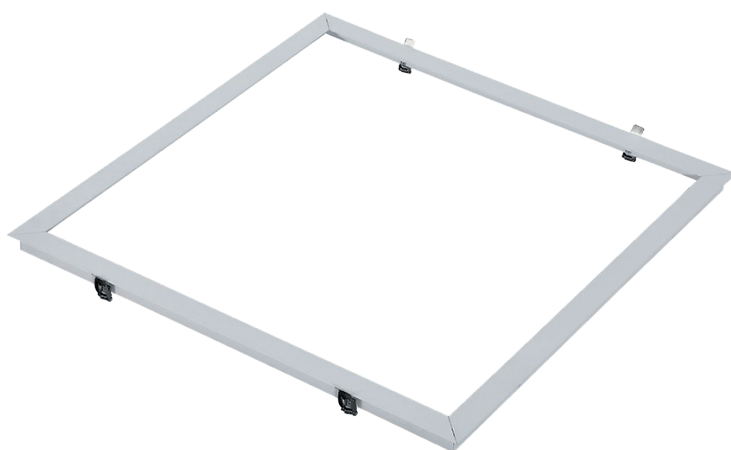

GALAXIE **CADRE PLACO DALLE ENCASTRABLE** **600 x 600 mm**

Ref. 100643

Type : Cadre placo pour Plafonnier 600 x 600 mm

Finition extérieure : Blanc

Dimensions : (L x l x H): 636 x 636 x 25 mm

Dimensions de perçage : (L x l): 620 x 620 mm

Emballage : Boite

EAN : 3701124434548

Paramètres

Matériaux utilisés : Aluminium

Dimensions

Accessoires fournis

Equerres + vis