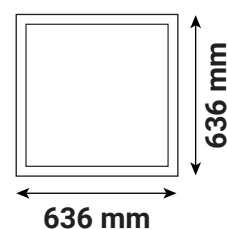

GALAXIE **CADRE PLACO DALLE ENCASTRABLE** **600 x 600 mm**

Ref. 100643

Type : Cadre placo pour Plafonnier 600 x 600 mm

Finition extérieure : Blanc

Dimensions : (L x l x H): 636 x 636 x 25 mm

Dimensions de perçage : (L x l): 620 x 620 mm

Emballage : Boite

EAN : 3701124434548

Paramètres

Matériaux utilisés : Aluminium

Dimensions

Accessoires fournis

Equerres + vis