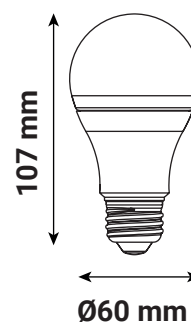

Dimensions

*nouveau classement énergétique conforme à la réglementation en vigueur depuis le 01/09/2021

*Les produits présentés dans les documents, offres commerciales, catalogues ou fiches techniques sont soumis à modification sans préavis.
Les caractéristiques ne deviennent contractuelles qu'après accord écrit de la direction de MIIDEX LIGHTING.*