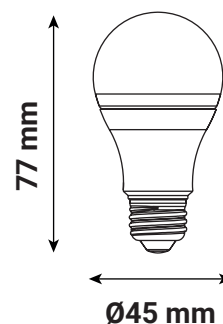

Dimensions

*nouveau classement énergétique conforme à la réglementation en vigueur depuis le 01/09/2021

*Les produits présentés dans les documents, offres commerciales, catalogues ou fiches techniques sont soumis à modification sans préavis.
Les caractéristiques ne deviennent contractuelles qu'après accord écrit de la direction de MIIDEX LIGHTING.*