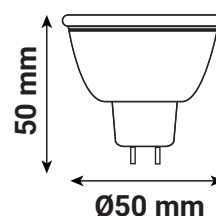

Dimensions

*nouveau classement énergétique conforme à la réglementation en vigueur depuis le 01/09/2021

*Les produits présentés dans les documents, offres commerciales, catalogues ou fiches techniques sont soumis à modification sans préavis.
Les caractéristiques ne deviennent contractuelles qu'après accord écrit de la direction de MIIDEX LIGHTING.*