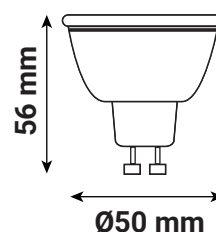

Dimensions

*nouveau classement énergétique conforme à la réglementation en vigueur depuis le 01/09/2021

*Les produits présentés dans les documents, offres commerciales, catalogues ou fiches techniques sont soumis à modification sans préavis.
Les caractéristiques ne deviennent contractuelles qu'après accord écrit de la direction de MIIDEX LIGHTING.*