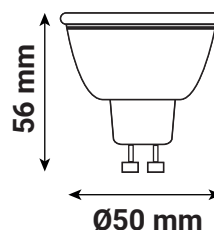

Dimensions

*nouveau classement énergétique conforme à la réglementation en vigueur depuis le 01/09/2021

*Les produits présentés dans les documents, offres commerciales, catalogues ou fiches techniques sont soumis à modification sans préavis.
Les caractéristiques ne deviennent contractuelles qu'après accord écrit de la direction de MIIDEX LIGHTING.*